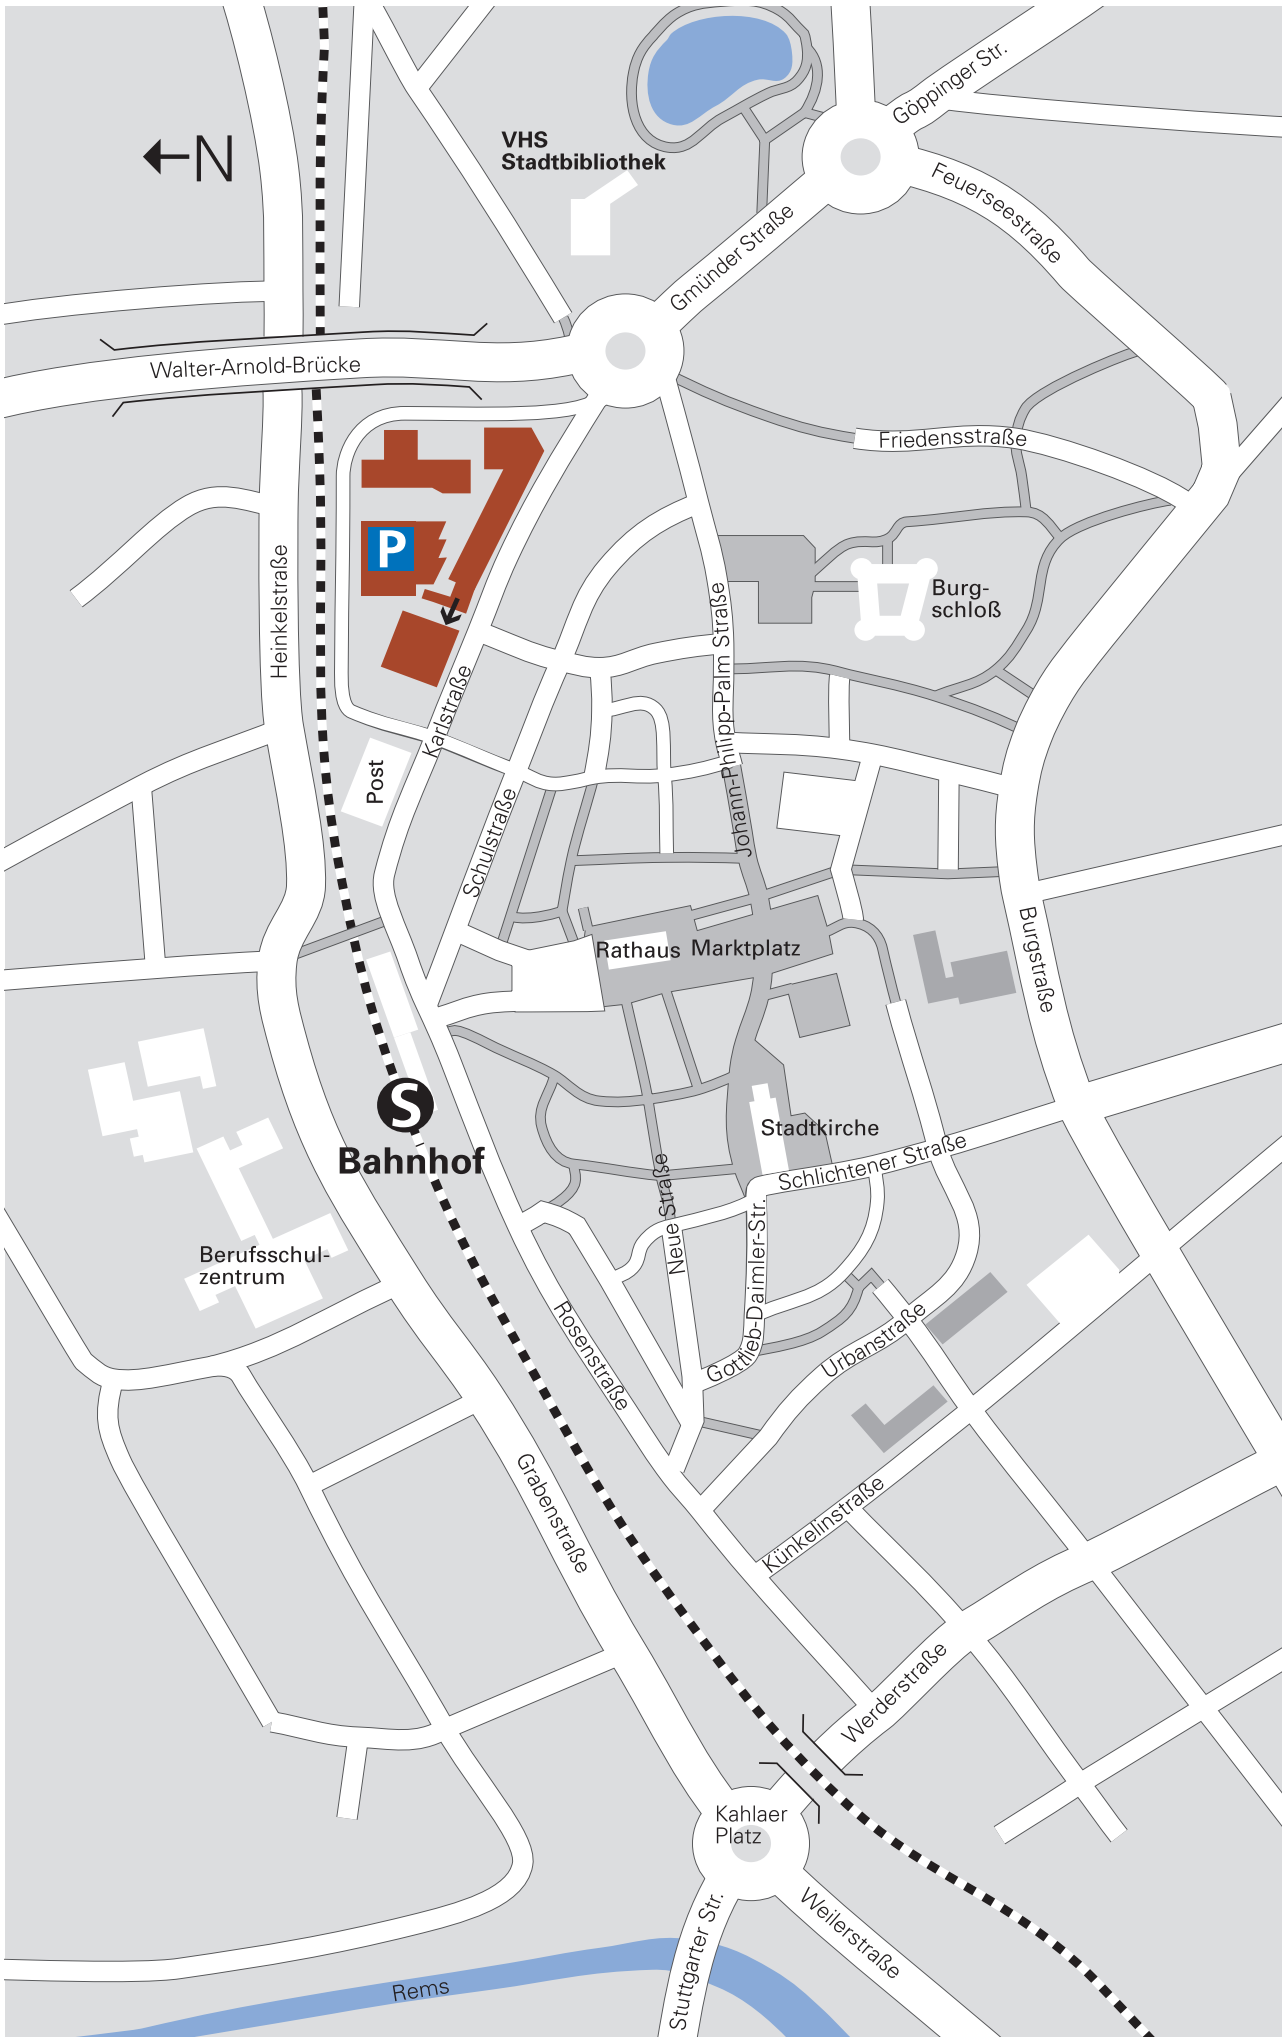

# :Anfahrtsplan

Autobahnverbindung

## :von Stuttgart

Auf der B29 nehmen Sie die Ausfahrt Schorndorf West. Am Kreisverkehr fahren Sie die dritte Ausfahrt in Richtung Haubersbronn / Rudersberg. Im nächsten Kreisverkehr nehmen Sie die erste Ausfahrt Richtung Altstadt. Über den folgenden Kreisverkehr fahren Sie geradeaus weiter über die Walter-Arnold-Brücke bis zum nächsten Kreisverkehr. Hier die erste Ausfahrt rechts abbiegen und gleich wieder rechts Richtung Arnold-Parkhaus. Der Eingang zum Büro befindet sich in der Galerie links neben der Metzgerei Wolz. Unsere Räume finden Sie dort im 1. Stock.

## :von Aalen

Auf der B29 nehmen Sie die Ausfahrt Schorndorf. Am Kreisverkehr biegen Sie rechts ab Richtung Stadtmitte. Die nächsten drei Kreisverkehre geradeaus überqueren und im fünften Kreisverkehr die dritte Ausfahrt Richtung Altstadt abbiegen. Über den folgenden Kreisverkehr fahren Sie geradeaus weiter über die Walter-Arnold-Brücke bis zum nächsten Kreisverkehr. Hier die erste Ausfahrt rechts abbiegen und gleich wieder rechts Richtung Arnold-Parkhaus. Der Eingang zum Büro befindet sich in der Galerie links neben der Metzgerei Wolz. Unsere Räume finden Sie dort im 1. Stock.

Stadtplan Schorndorf